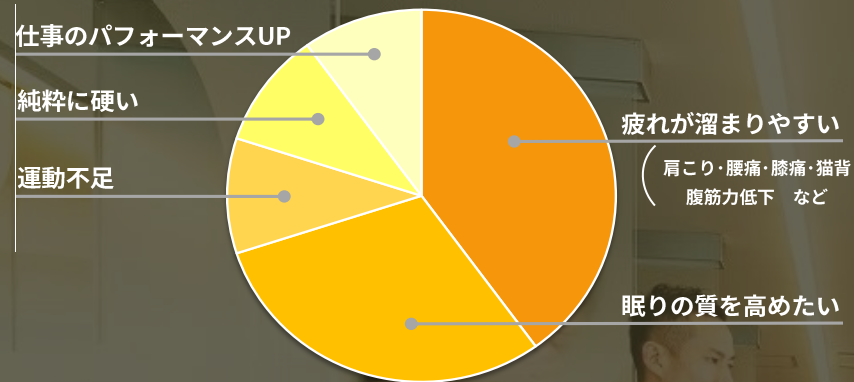

MENU PRICE

入会金

入会金	¥5,000
-----	--------

月額通い放題メンバー

30分通い放題	¥12,000
---------	---------

チケットメンバー

1回につき1チケットを購入して頂くプラン。

30分コース	1回分	¥4,000
	4回分	¥15,200
	8回分	¥28,000

60分コース	1回分	¥7,000
	4回分	¥27,200
	8回分	¥52,000

90分コース	1回分	¥10,000
	4回分	¥39,200
	8回分	¥76,000

お支払いはクレジットカード・電子マネーのみとなります。※全て税別金額です。

日本のストレッチ

ご利用パターン

まずは習慣にしたい方

30分通い放題 → ¥12,000

全てのコンディショニングを整えたい方

30分通い放題 + 30分チケット8回 → ¥40,000

すぐにトラブルを改善したい方

30分通い放題 + 60分チケット4回 → ¥51,200